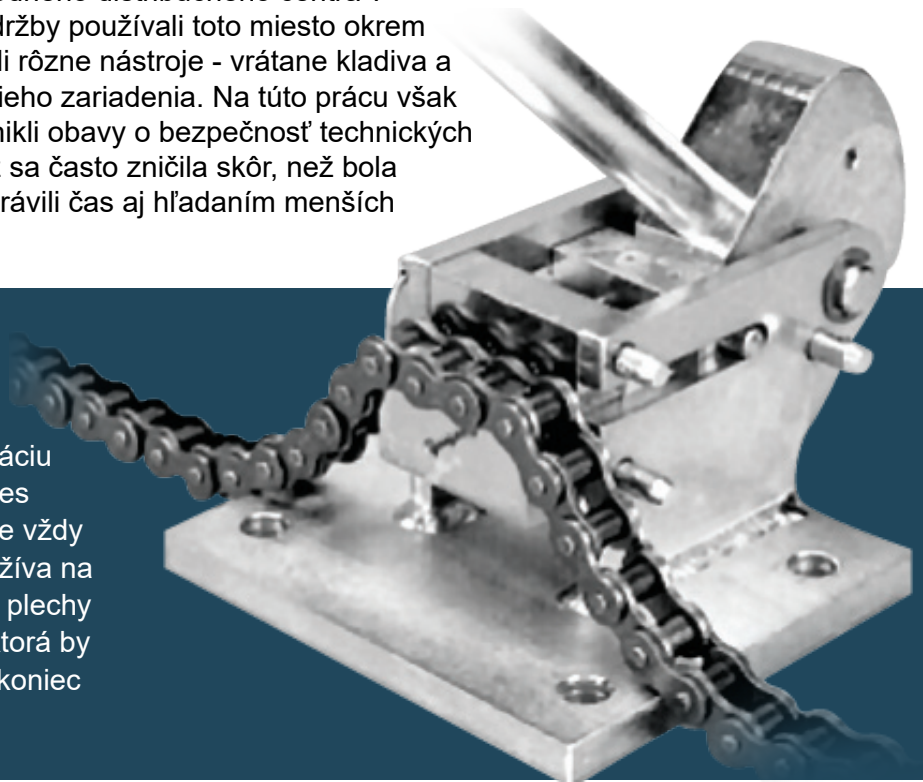

# Spoločnosť BDI zjednodušila maloobchodnému distribučnému centru spôsob skracovania valčekových reťazí

## PROBLÉM: ▼

Na oddelení údržby národného maloobchodného distribučného centra v Ohiu bol neporiadok a zmätok. Technici údržby používali toto miesto okrem iného aj na rezanie reťazí. Priestor zaplňali rôzne nástroje - vrátane kladiva a razidla, brúsneho kotúča a ručného lámacieho zariadenia. Na túto prácu však nebola vhodná žiadna z týchto metód. Vznikli obavy o bezpečnosť technických pracovníkov, ktorí s nimi pracovali, a reťaz sa často zničila skôr, než bola vôbec nainštalovaná. Technickí pracovníci trávili čas aj hľadaním menších nástrojov.

## RIEŠENIE:

Spoločnosť BDI navrhla zákazníčkovi inštaláciu zariadenia EZ Breaker od spoločnosti Drives Inc., ktoré sa montuje na pult s reťazou a je vždy pripravené na použitie. EZ BREAKER používa na súčasné zatlačenie oboch kolíkov cez oba plechy silný rozvod. To eliminuje chybu obsluhy, ktorá by mohla ohnúť plechy alebo kolíky, čo by nakoniec sťažilo inštaláciu reťaze.

## ĽAHŠIA CESTA K ÚSPECHU:

Keďže boli náklady na EZ BREAKER 1 108 USD (vrátane troch lisovacích nástrojov), inštalácia vytvorila výrazne dobré meno a dôveru v spoločnosť BDI ako poskytovateľa riešení. Rezanie reťazí sa pre technikov údržby stalo bezpečnejším, rýchlejšim a jednoduchším a ich pracovný priestor je usporiadaný a účelný. Podnik si odvtedy objednal od spoločnosti BDI viacero väčších projektov na reťaze.